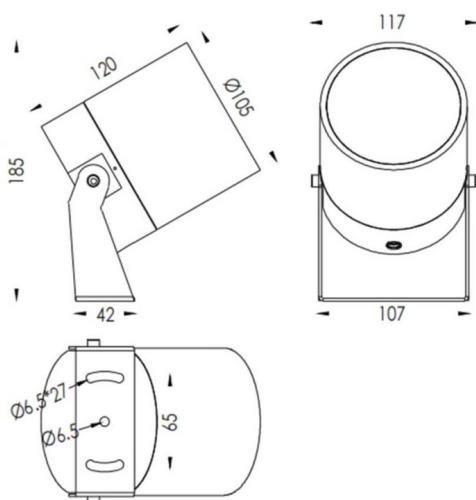

TUBEO-R

Code article	86.OS04.5321.02
Type de produit	Extérieur
Catégorie	Projecteurs
Famille	TUBEO-R
Sous-famille	TUBEO-R
Pictograms	

Dimensions

Product dimensions (mm) **105(Dia)X120(H)mm**

Dessin technique

Produit	
Puissance système (W)	23
Flux lumineux utile (lm)	1749
Efficacité lumineuse (lm/W)	76
Angle de faisceau	15
Durée de vie	50000h L70B10
IP	65
Équipement	ON-OFF
Durée de vie utile (h)	50000h L70B10
Température de couleur (K)	3000
Uniformité chromatique (SDCM)	SDCM3
CRI	80
IK	IK10